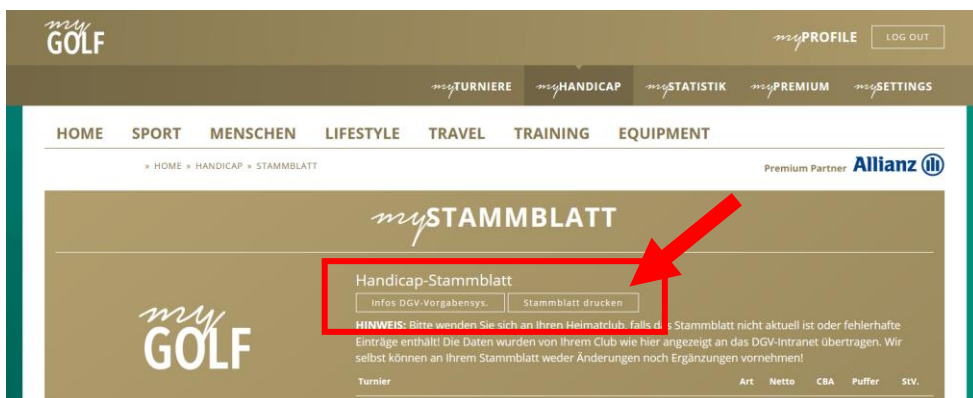

my GOLF

LOG IN

HOME TURNIERE SPORT MENSCHEN LIFESTYLE TRAVEL TRAINING EQUIPMENT PREMIUM

HOME Premium Partner Allianz

myPROFILE

my GOLF

Registrierung - Schritt 2

E-Mail-Adresse

Benutzername

Passwort

Passwort wiederholen

\* Datenübermittlung aus DGV-Intranet

\* Zustimmung AGB

Abbrechen

REGISTRIERUNG ABSCHLIESSEN

Du bist jetzt erfolgreich registriert.   
Klicke jetzt auf „Hier geht es zum LOGIN“.

Logge Dich jetzt mit Deinem zuvor vergebenen Benutzernamen und Passwort ein.

Du bist jetzt bei myGOLF eingeloggt und kannst nun Dein Stammblatt öffnen, drucken oder herunterladen.

Jetzt öffnen sich Dein Vorgabenstammbblatt. Du kannst es speichern und z.B. auf Deinem Handy als Nachweis ablegen, oder es ausdrucken und zum Beispiel in Deiner Golf tasche hinterlegen.