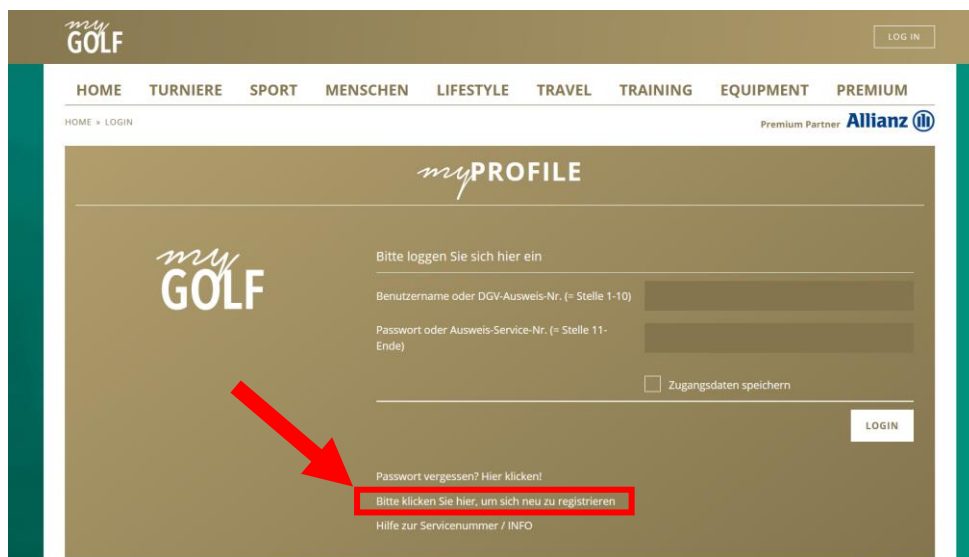

# ANLEITUNG

## Erstellung eines Vorgabenstammbblatts bei www.mygolf.de

Öffne die Webseite [www.mygolf.de](http://www.mygolf.de) und klicke auf „LOG IN“ am rechten, oberen Rand der Webseite.

Du wirst weitergeleitet auf die Seite „my PROFILE“.

Klicke als nächstes auf „Bitte klicken Sie hier, um sich neu zu registrieren“.

Bitte gib jetzt die entsprechenden Daten ein.  
Die 4-stellige Clubnummer sowie Deine 6-stellige Mitglieds-Nr. hast Du von uns erhalten, frage diese im Zweifelsfall noch einmal bei uns an.  
Klicke auf „Weiter zu Schritt 2“.